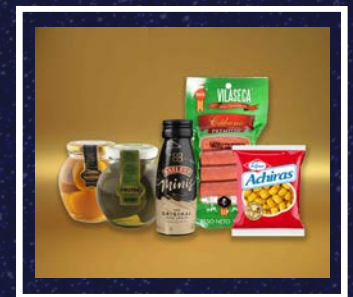

Contenido 2:

- 1 mini baileys x 140 ml
- 1 cábano vilaseca x 50 gr
- 1 pq de achiras x 37 gr
- 1 frasco de duraznos en almibar x 250 gr
- 1 frasco de brevas en almibar x 250 gr

$ 49.300