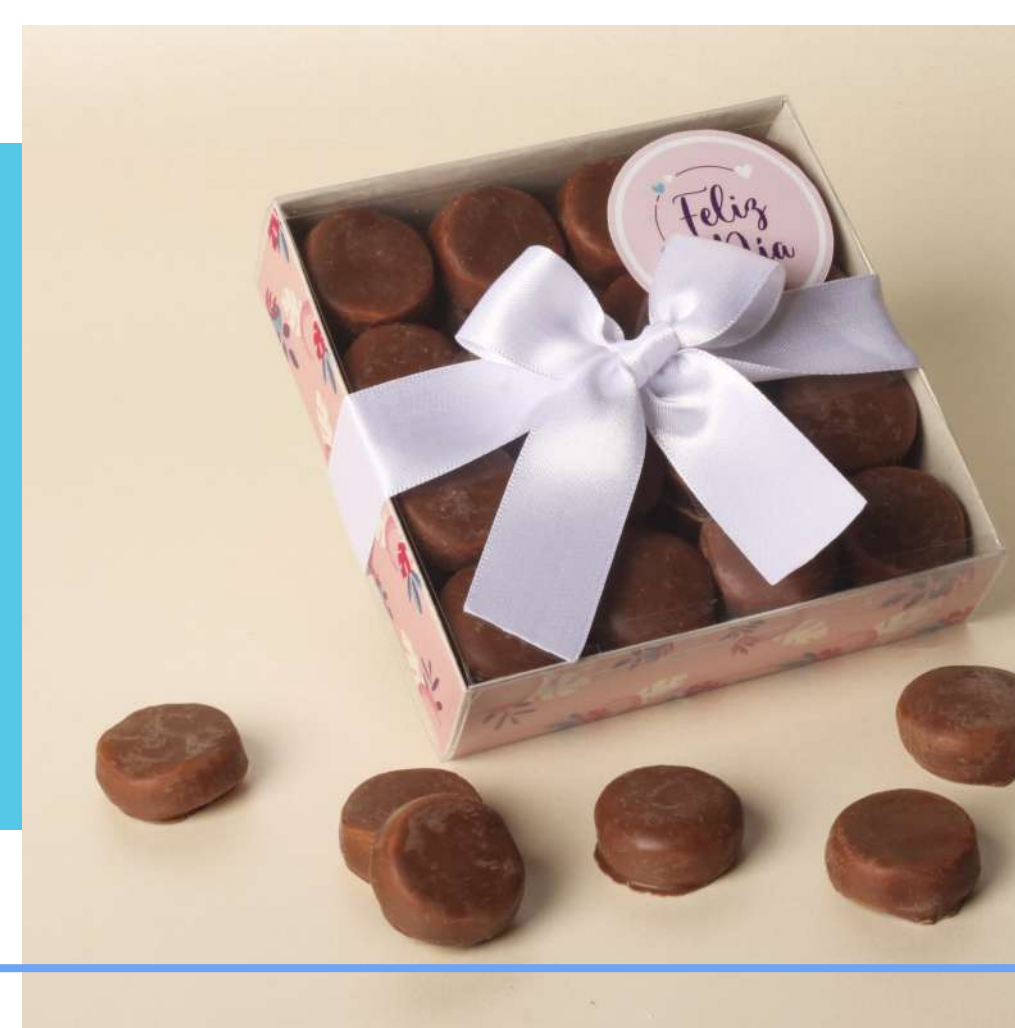

Detalles Empresariales

Día de la Madre y del Padre

La Confitería

Botilito Sorpresa

\$18.900 cop

Botilito plástico con tapa de rosca en colores surtidos con soporte tipo bolsa en cartulina e impreso personalizado

Medidas: 25 cm alto x 7.5 cm diámetro

Botilito Sorpresa

\$18.900 cop

Botilito plástico con tapa de rosca en colores surtidos con soporte tipo bolsa en cartulina e impreso personalizado

Medidas: 25 cm alto x 7.5 cm diámetro

Caja Chocomelos

\$19.700 cop

Caja en cartulina ecológica con impreso personalizado, tapa deslizable en acetato, sticker con tu logo y cinta de color corporativo

Medidas: 12 cm x 12 cm x 3 cm alto

Caja Chocomelos